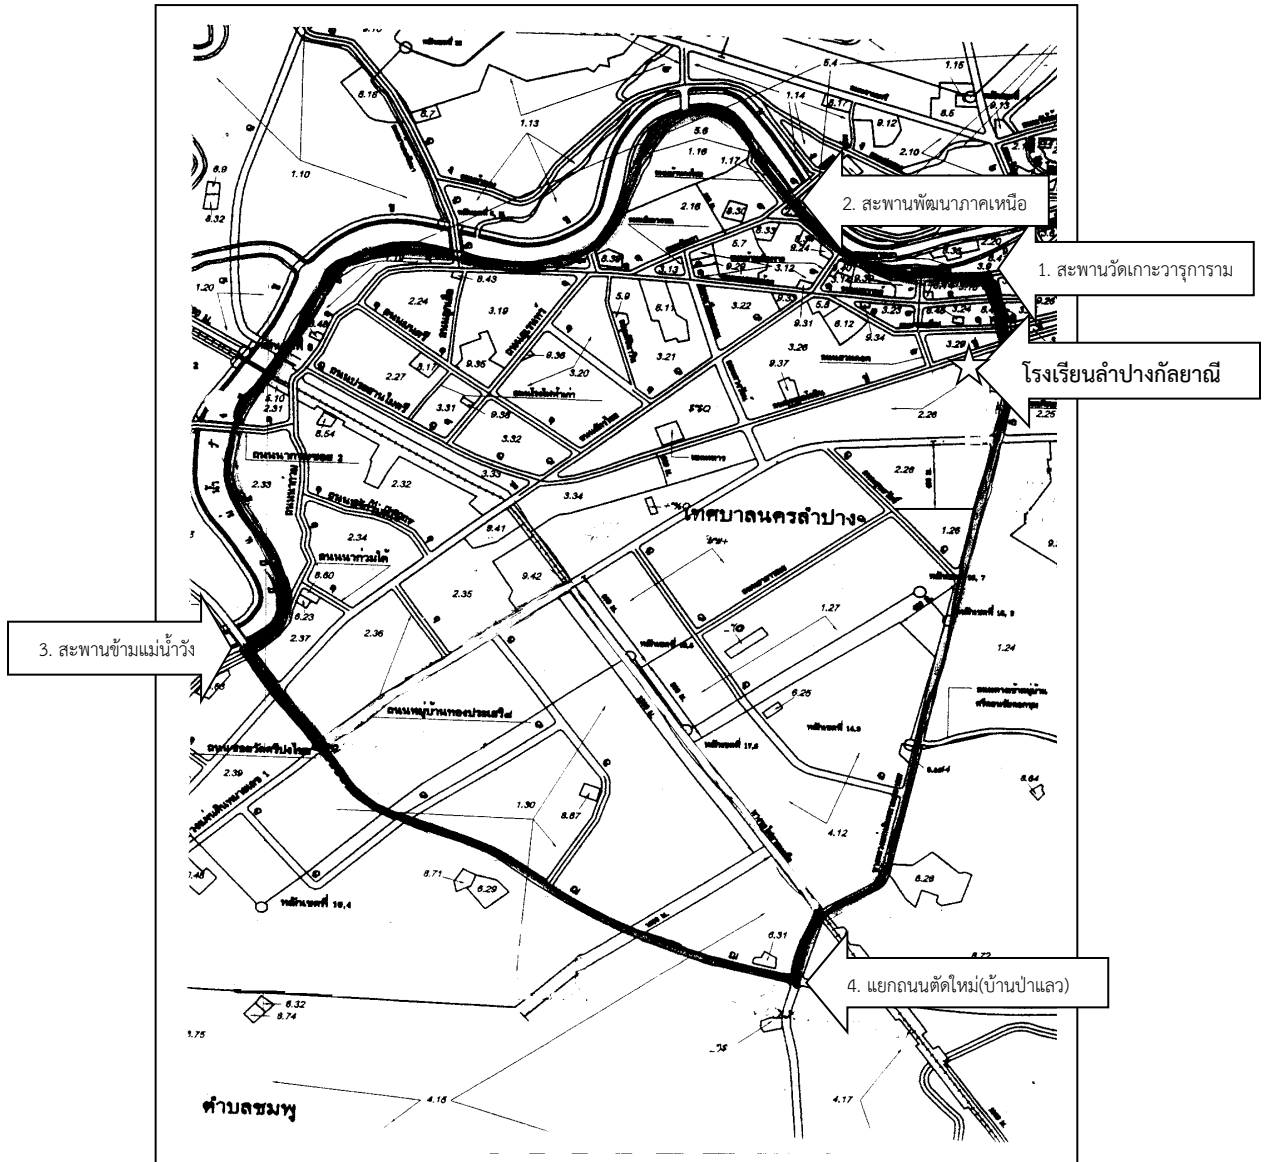

รายละเอียดพื้นที่เขตบริการโรงเรียนลำปางกัลยาณี

- ทิศเหนือ** เริ่มจากสะพานวัดเกาะวรุณาการาม (หมายเลข 1) ใช้แม่น้ำวังเป็นแนวเขตไปจนถึงสะพานพัฒนาภาคเหนือ (หมายเลข 2) ฝั่งเดียวกับโรงเรียน
- ทิศใต้** เริ่มจากสะพานข้ามแม่น้ำวัง ถนนสายลำปาง-เชียงใหม่ (หมายเลข 3) มาจนถึงทางแยกภาคเหนือ ตัดข้ามถนนซูเปอร์ไฮเวย์สายลำปาง-งาว ไปตามถนนตัดใหม่ จนถึงทางแยกถนนสายลำปาง-แม่ทะ บริเวณบ้านป่าแลว (หมายเลข 4) ฝั่งเดียวกับโรงเรียน
- ทิศตะวันออก** เริ่มจากสะพานวัดเกาะวรุณาการาม (หมายเลข 1) ผ่านแยกร้านไท-ไทยอิสถ ผ่านแยกศรีชุม ผ่านแยกซูเปอร์ไฮเวย์สายลำปาง-งาว ไปตามถนนสายลำปาง-แม่ทะ ฝั่งเดียวกับโรงเรียน ไปจรดแนวเขตด้านทิศใต้ ทางแยกถนนตัดใหม่ บริเวณบ้านป่าแลว (หมายเลข 4)
- ทิศตะวันตก** เริ่มจากสะพานพัฒนาภาคเหนือ (หมายเลข 2) ใช้แม่น้ำวังเป็นแนวเขตจรดแนวเขตบริการด้านทิศใต้ บริเวณสะพานข้ามแม่น้ำวัง ถนนสายลำปาง-เชียงใหม่ (หมายเลข 3) ฝั่งเดียวกับโรงเรียน และครอบคลุมพื้นที่ หมู่ที่ 4 (บ้านศรีหมวดเกล้า) ,หมู่ที่ 5 (บ้านกาดเมฆ) ,หมู่ที่ 8 (บ้านหนองยาง) ,หมู่ที่ 9 (บ้านหนองหัวหงอก - บ้านแพะดอนตัน) ,หมู่ที่ 13(บ้านกลางทุ่ง - ป่าแลว) และ หมู่ที่ 14 (บ้านหนองเจริญ) ตำบลชมพู อำเภอเมือง จังหวัดลำปาง